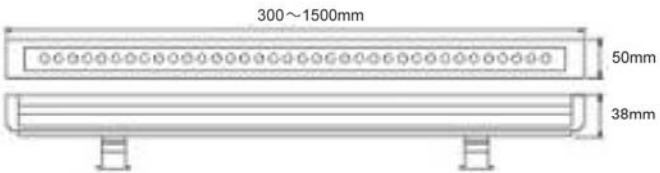

Available:

IP66

IK10

CE NOM

SUPERINTENDENCIA DE ELECTRICIDAD Y COMUNITABLES

EM EC

BRW7075-(**)

Model No.	BRW3020-(**)	BRW3528-(**)	BRW5038-(**)	BRW4030-(**)	BRW7075-(**)
Power	15W / 18W LED	18W / 24W LED	18W / 24W / 36W LED	18W / 24W LED	10~60W LED
Type of LED	Osram / Cree / Bridgelux	Osram / Cree / Bridgelux	Osram / Cree / Bridgelux	Osram / Cree / Bridgelux	Osram / Cree / Bridgelux
Dimension	300 ~ 1500x30x20mm	300 ~ 1500x35x28mm	300 ~ 1500x50x38mm	300 ~ 1500x40x30mm	300 ~ 1500x70x75mm
Voltage	AC85-265V / DC12V-24V	AC85-265V / DC12V-24V	AC85-265V / DC12V-24V	AC85-265V / DC12V-24V	AC85-265V / DC12V-24V
Color Temp.	3000 - 6500K	3000 - 6500K	3000 - 6500K	3000 - 6500K	3000 - 6500K
	RGB	RGB	RGB	RGB	RGB
CRI	≥80	≥80	≥80	≥80	≥80
Luminous Flux	100LM/W	100LM/W	100LM/W	100LM/W	100LM/W
Temp. in Working	-30°C +50°C	-30°C +50°C	-30°C +50°C	-30°C +50°C	-30°C +50°C
Beam Angle	5 ~ 120° / 10°45' / 10°60°	5 ~ 120° / 10°45' / 10°60°	5 ~ 120° / 10°45' / 10°60°	5 ~ 120° / 10°45' / 10°60°	5 ~ 120° / 10°45' / 10°60°
Control Mode	DMX512 / NORMAL	DMX512 / NORMAL	DMX512 / NORMAL	DMX512 / NORMAL	DMX512 / NORMAL
Life Span	50000Hrs	50000Hrs	50000Hrs	50000Hrs	50000Hrs

**Wattage: 10W ~ 72W (Depends on the size)

**Size: 300 ~ 1500mm (Depends on the requirements)

BRW3020

BRW3528

BRW5038-()**

BRW4030

Connection Diagram