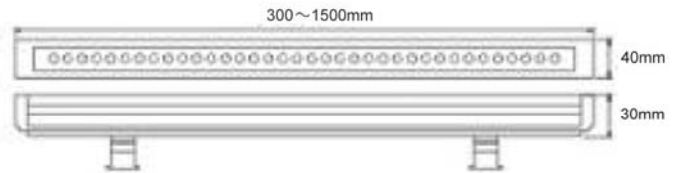

Available:

IP66

IK10

CE NOM

SUPERINTENDENCIA DE ELECTRICIDAD Y COMUNITABLES

EM EC

BRW7075-(**)

Model No.	BRW3020-(**)	BRW3528-(**)	BRW5038-(**)	BRW4030-(**)	BRW7075-(**)
Power	15W / 18W LED	18W / 24W LED	18W / 24W / 36W LED	18W / 24W LED	10~60W LED
Type of LED	Osram / Cree / Bridgelux	Osram / Cree / Bridgelux	Osram / Cree / Bridgelux	Osram / Cree / Bridgelux	Osram / Cree / Bridgelux
Dimension	300 ~ 1500x30x20mm	300 ~ 1500x35x28mm	300 ~ 1500x50x38mm	300 ~ 1500x40x30mm	300 ~ 1500x70x75mm
Voltage	AC85-265V / DC12V-24V	AC85-265V / DC12V-24V	AC85-265V / DC12V-24V	AC85-265V / DC12V-24V	AC85-265V / DC12V-24V
Color Temp.	3000 - 6500K	3000 - 6500K	3000 - 6500K	3000 - 6500K	3000 - 6500K
	RGB	RGB	RGB	RGB	RGB
CRI	≥80	≥80	≥80	≥80	≥80
Luminous Flux	100LM/W	100LM/W	100LM/W	100LM/W	100LM/W
Temp. in Working	-30°C +50°C	-30°C +50°C	-30°C +50°C	-30°C +50°C	-30°C +50°C
Beam Angle	5 ~ 120° / 10°45' / 10°60°	5 ~ 120° / 10°45' / 10°60°	5 ~ 120° / 10°45' / 10°60°	5 ~ 120° / 10°45' / 10°60°	5 ~ 120° / 10°45' / 10°60°
Control Mode	DMX512 / NORMAL	DMX512 / NORMAL	DMX512 / NORMAL	DMX512 / NORMAL	DMX512 / NORMAL
Life Span	50000Hrs	50000Hrs	50000Hrs	50000Hrs	50000Hrs

**Wattage: 10W ~ 72W (Depends on the size)

**Size: 300 ~ 1500mm (Depends on the requirements)

BRW3020

BRW3528

BRW5038-()**

BRW4030

Connection Diagram