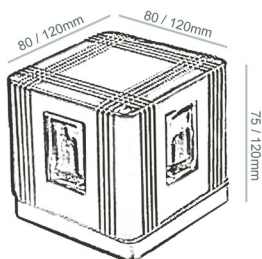

Available:

IP65

CE NOM

SUPERINTENDENCIA DE ELECTRICIDAD Y COMBUSTIBLES SEC

EN EC

B-W004D ()**

Model No.	B-W004D-3	B-W004D-4	B-W004D-6	B-W004D-12
Power	3W	4W	6W	12W
Size	80x80x75mm	80x80x75mm	160x160x120mm	160x160x120mm
Type of LED	COB	COB	COB	COB
Luminous Flux	100LM/W	100LM/W	100LM/W	100LM/W
Color Temp.	2700-6500K	2700-6500K	2700-6500K	2700-6500K
Voltage	AC85-265V	AC85-265V	AC85-265V	AC85-265V
Power Factor	0.95	0.95	0.95	0.95
Beam Angle	10°/ 15°/ 30°/ 60°	10°/ 15°/ 30°/ 60°	10°/ 15°/ 30°/ 60°	10°/ 15°/ 30°/ 60°
CRI	>80	>80	>80	>80
Working Temp.	-20-40°C	-20-40°C	-20-40°C	-20-40°C
Protection	IP65	IP65	IP65	IP65
Life	50000Hrs			
Warranty	Three Year			