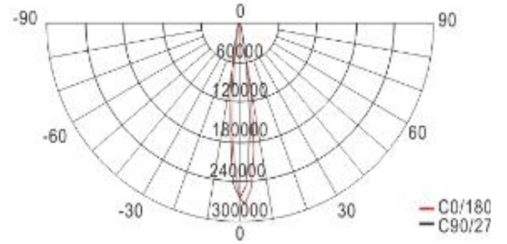

JRF5-108 / JRF5-126

JRF5-48

Model	JRF5-66	JRF5-86	JRF5-108	JRF5-126	JRF5-48
LED Quantity	66pcs	86pcs	108pcs	126pcs	48pcs
Rated Power	158W	200W	250W	286W	302W
Color Temp	3000 - 6500K, RGB	3000 - 6500K, RGB	3000 - 6500K, RGB	3000 - 6500K, RGB	3000 - 6500K, RGB
Luminous Flux	11227LM	14000LM	17500LM	19417LM	12170LM
Input Voltage	AC100-277V	AC100-277V	AC100-277V	AC100-277V	AC100-277V
Frequency Range	50/60Hz	50/60Hz	50/60Hz	50/60Hz	50/60Hz
CRI	CRI ≥ 80	CRI ≥ 80	CRI ≥ 80	CRI ≥ 80	CRI ≥ 80
Control Mode	CC/DMX512	CC/DMX512	CC/DMX512	CC/DMX512	CC/DMX512
Beam Angle	10° / 25° / 40° / 60°	10° / 25° / 40° / 60°	10° / 25° / 40° / 60°	10° / 25° / 40° / 60°	10° / 25° / 40° / 60°
Work Temp.	~35 - 50°C	~35 - 50°C	~35 - 50°C	~35 - 50°C	~35 - 50°C
Humidity of Work	10-90%	10-90%	10-90%	10-90%	10-90%
Life Span	70000Hrs	70000Hrs	70000Hrs	70000Hrs	70000Hrs
Protection Grade	IP66	IP66	IP66	IP66	IP66
Net Weight	14.2Kg / 16.5Kg	14.2Kg / 16.5Kg	18.1Kg / 17.5Kg	18.1Kg / 17.5Kg	15.5Kg / 18Kg
Gross Weight	16.1Kg / 18.4Kg	16.1Kg / 18.4Kg	20.9Kg / 19.4Kg	20.9Kg / 19.4Kg	17.4Kg / 19.9Kg

JRF5-108 / JRF5-126

20m	602.1lx	296 cm
40m	150.5lx	593 cm
60m	66.90lx	889 cm
80m	37.63lx	1185 cm
100m	24.09lx	1481 cm
H	Eavg	Diameter

20m	436.6lx	533 cm
40m	109.1lx	1065 cm
60m	48.51lx	1598 cm
80m	27.29lx	2131 cm
100m	17.46lx	2664 cm
H	Eavg	Diameter

20m	163.3lx	931 cm
40m	40.82lx	1861 cm
60m	40.82lx	2792 cm
80m	18.14lx	3722 cm
100m	10.20lx	4653 cm
H	Eavg	Diameter

20m	99.62lx	1266 cm
40m	24.91lx	2532 cm
60m	11.07lx	3798 cm
80m	6.226lx	5064 cm
100m	3.985lx	6330 cm
H	Eavg	Diameter

JRF5-48

20m	133.9lx	555 cm
40m	33.48lx	1110 cm
60m	14.88lx	1666 cm
80m	8.370lx	2222 cm
100m	5.357lx	2777 cm
H	Eavg	Diameter

JRF5-66 / JRF5-86

20m	1385lx	160 cm
40m	346.2lx	319 cm
60m	153.9lx	479 cm
80m	86.54lx	638 cm
100m	55.39lx	798 cm
H	Eavg	Diameter