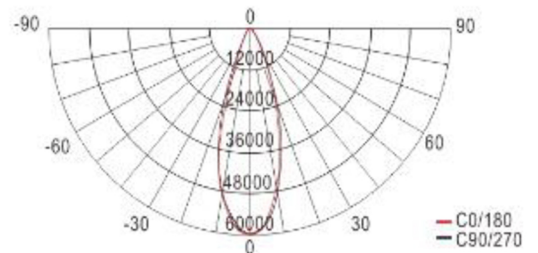

JRF5-108 / JRF5-126

JRF5-48

Model	JRF5-66	JRF5-86	JRF5-108	JRF5-126	JRF5-48
LED Quantity	66pcs	86pcs	108pcs	126pcs	48pcs
Rated Power	158W	200W	250W	286W	302W
Color Temp	3000 - 6500K, RGB	3000 - 6500K, RGB	3000 - 6500K, RGB	3000 - 6500K, RGB	3000 - 6500K, RGB
Luminous Flux	11227LM	14000LM	17500LM	19417LM	12170LM
Input Voltage	AC100-277V	AC100-277V	AC100-277V	AC100-277V	AC100-277V
Frequency Range	50/60Hz	50/60Hz	50/60Hz	50/60Hz	50/60Hz
CRI	CRI ≥ 80	CRI ≥ 80	CRI ≥ 80	CRI ≥ 80	CRI ≥ 80
Control Mode	CC/DMX512	CC/DMX512	CC/DMX512	CC/DMX512	CC/DMX512
Beam Angle	10° / 25° / 40° / 60°	10° / 25° / 40° / 60°	10° / 25° / 40° / 60°	10° / 25° / 40° / 60°	10° / 25° / 40° / 60°
Work Temp.	~35 - 50°C	~35 - 50°C	~35 - 50°C	~35 - 50°C	~35 - 50°C
Humidity of Work	10-90%	10-90%	10-90%	10-90%	10-90%
Life Span	70000Hrs	70000Hrs	70000Hrs	70000Hrs	70000Hrs
Protection Grade	IP66	IP66	IP66	IP66	IP66
Net Weight	14.2Kg / 16.5Kg	14.2Kg / 16.5Kg	18.1Kg / 17.5Kg	18.1Kg / 17.5Kg	15.5Kg / 18Kg
Gross Weight	16.1Kg / 18.4Kg	16.1Kg / 18.4Kg	20.9Kg / 19.4Kg	20.9Kg / 19.4Kg	17.4Kg / 19.9Kg

JRF5-108 / JRF5-126

20m	602.1lx	296 cm
40m	150.5lx	593 cm
60m	66.90lx	889 cm
80m	37.63lx	1185 cm
100m	24.09lx	1481 cm
H	Eavg	Diameter

20m	436.6lx	533 cm
40m	109.1lx	1065 cm
60m	48.51lx	1598 cm
80m	27.29lx	2131 cm
100m	17.46lx	2664 cm
H	Eavg	Diameter

20m	163.3lx	931 cm
40m	40.82lx	1861 cm
60m	40.82lx	2792 cm
80m	18.14lx	3722 cm
100m	10.20lx	4653 cm
H	Eavg	Diameter

20m	99.62lx	1266 cm
40m	24.91lx	2532 cm
60m	11.07lx	3798 cm
80m	6.226lx	5064 cm
100m	3.985lx	6330 cm
H	Eavg	Diameter

JRF5-48

20m	133.9lx	555 cm
40m	33.48lx	1110 cm
60m	14.88lx	1666 cm
80m	8.370lx	2222 cm
100m	5.357lx	2777 cm
H	Eavg	Diameter

JRF5-66 / JRF5-86

20m	1385lx	160 cm
40m	346.2lx	319 cm
60m	153.9lx	479 cm
80m	86.54lx	638 cm
100m	55.39lx	798 cm
H	Eavg	Diameter