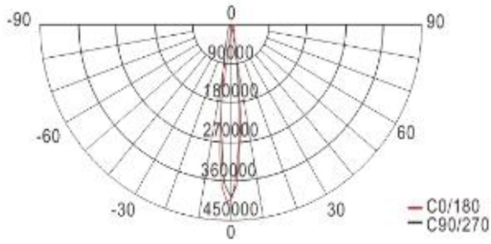

JRF5-108 / JRF5-126

JRF5-48

Model	JRF5-66	JRF5-86	JRF5-108	JRF5-126	JRF5-48
LED Quantity	66pcs	86pcs	108pcs	126pcs	48pcs
Rated Power	158W	200W	250W	286W	302W
Color Temp	3000 - 6500K, RGB	3000 - 6500K, RGB	3000 - 6500K, RGB	3000 - 6500K, RGB	3000 - 6500K, RGB
Luminous Flux	11227LM	14000LM	17500LM	19417LM	12170LM
Input Voltage	AC100-277V	AC100-277V	AC100-277V	AC100-277V	AC100-277V
Frequency Range	50/60Hz	50/60Hz	50/60Hz	50/60Hz	50/60Hz
CRI	CRI ≥ 80	CRI ≥ 80	CRI ≥ 80	CRI ≥ 80	CRI ≥ 80
Control Mode	CC/DMX512	CC/DMX512	CC/DMX512	CC/DMX512	CC/DMX512
Beam Angle	10° / 25° / 40° / 60°	10° / 25° / 40° / 60°	10° / 25° / 40° / 60°	10° / 25° / 40° / 60°	10° / 25° / 40° / 60°
Work Temp.	~35 - 50°C	~35 - 50°C	~35 - 50°C	~35 - 50°C	~35 - 50°C
Humidity of Work	10-90%	10-90%	10-90%	10-90%	10-90%
Life Span	70000Hrs	70000Hrs	70000Hrs	70000Hrs	70000Hrs
Protection Grade	IP66	IP66	IP66	IP66	IP66
Net Weight	14.2Kg / 16.5Kg	14.2Kg / 16.5Kg	18.1Kg / 17.5Kg	18.1Kg / 17.5Kg	15.5Kg / 18Kg
Gross Weight	16.1Kg / 18.4Kg	16.1Kg / 18.4Kg	20.9Kg / 19.4Kg	20.9Kg / 19.4Kg	17.4Kg / 19.9Kg

JRF5-108 / JRF5-126

20m	602.1lx	296 cm
40m	150.5lx	593 cm
60m	66.90lx	889 cm
80m	37.63lx	1185 cm
100m	24.09lx	1481 cm
H	Eavg	Diameter

20m	436.6lx	533 cm
40m	109.1lx	1065 cm
60m	48.51lx	1598 cm
80m	27.29lx	2131 cm
100m	17.46lx	2664 cm
H	Eavg	Diameter

20m	163.3lx	931 cm
40m	40.82lx	1861 cm
60m	40.82lx	2792 cm
80m	18.14lx	3722 cm
100m	10.20lx	4653 cm
H	Eavg	Diameter

20m	99.62lx	1266 cm
40m	24.91lx	2532 cm
60m	11.07lx	3798 cm
80m	6.226lx	5064 cm
100m	3.985lx	6330 cm
H	Eavg	Diameter

JRF5-48

20m	133.9lx	555 cm
40m	33.48lx	1110 cm
60m	14.88lx	1666 cm
80m	8.370lx	2222 cm
100m	5.357lx	2777 cm
H	Eavg	Diameter

JRF5-66 / JRF5-86

20m	1385lx	160 cm
40m	346.2lx	319 cm
60m	153.9lx	479 cm
80m	86.54lx	638 cm
100m	55.39lx	798 cm
H	Eavg	Diameter