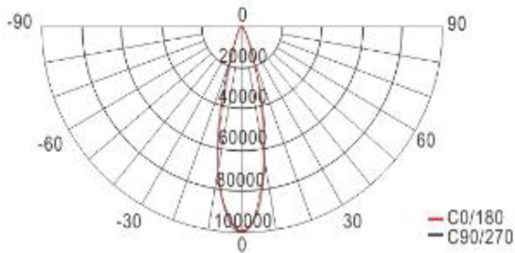

JRF5-108 / JRF5-126

JRF5-48

Model	JRF5-66	JRF5-86	JRF5-108	JRF5-126	JRF5-48
LED Quantity	66pcs	86pcs	108pcs	126pcs	48pcs
Rated Power	158W	200W	250W	286W	302W
Color Temp	3000 - 6500K, RGB	3000 - 6500K, RGB	3000 - 6500K, RGB	3000 - 6500K, RGB	3000 - 6500K, RGB
Luminous Flux	11227LM	14000LM	17500LM	19417LM	12170LM
Input Voltage	AC100-277V	AC100-277V	AC100-277V	AC100-277V	AC100-277V
Frequency Range	50/60Hz	50/60Hz	50/60Hz	50/60Hz	50/60Hz
CRI	CRI ≥ 80	CRI ≥ 80	CRI ≥ 80	CRI ≥ 80	CRI ≥ 80
Control Mode	CC/DMX512	CC/DMX512	CC/DMX512	CC/DMX512	CC/DMX512
Beam Angle	10° / 25° / 40° / 60°	10° / 25° / 40° / 60°	10° / 25° / 40° / 60°	10° / 25° / 40° / 60°	10° / 25° / 40° / 60°
Work Temp.	~35 - 50°C	~35 - 50°C	~35 - 50°C	~35 - 50°C	~35 - 50°C
Humidity of Work	10-90%	10-90%	10-90%	10-90%	10-90%
Life Span	70000Hrs	70000Hrs	70000Hrs	70000Hrs	70000Hrs
Protection Grade	IP66	IP66	IP66	IP66	IP66
Net Weight	14.2Kg / 16.5Kg	14.2Kg / 16.5Kg	18.1Kg / 17.5Kg	18.1Kg / 17.5Kg	15.5Kg / 18Kg
Gross Weight	16.1Kg / 18.4Kg	16.1Kg / 18.4Kg	20.9Kg / 19.4Kg	20.9Kg / 19.4Kg	17.4Kg / 19.9Kg

JRF5-108 / JRF5-126

20m	602.1lx	296 cm
40m	150.5lx	593 cm
60m	66.90lx	889 cm
80m	37.63lx	1185 cm
100m	24.09lx	1481 cm
H	Eavg	Diameter

20m	436.6lx	533 cm
40m	109.1lx	1065 cm
60m	48.51lx	1598 cm
80m	27.29lx	2131 cm
100m	17.46lx	2664 cm
H	Eavg	Diameter

20m	163.3lx	931 cm
40m	40.82lx	1861 cm
60m	40.82lx	2792 cm
80m	18.14lx	3722 cm
100m	10.20lx	4653 cm
H	Eavg	Diameter

20m	99.62lx	1266 cm
40m	24.91lx	2532 cm
60m	11.07lx	3798 cm
80m	6.226lx	5064 cm
100m	3.985lx	6330 cm
H	Eavg	Diameter