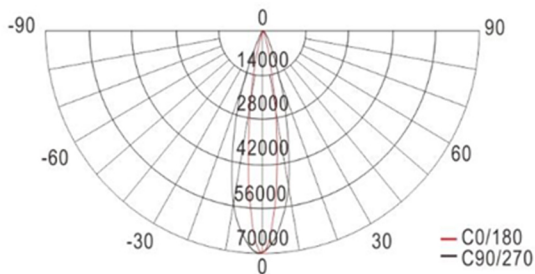

JRF5-108 / JRF5-126

JRF5-48

Model	JRF5-66	JRF5-86	JRF5-108	JRF5-126	JRF5-48
LED Quantity	66pcs	86pcs	108pcs	126pcs	48pcs
Rated Power	158W	200W	250W	286W	302W
Color Temp	3000 - 6500K, RGB	3000 - 6500K, RGB	3000 - 6500K, RGB	3000 - 6500K, RGB	3000 - 6500K, RGB
Luminous Flux	11227LM	14000LM	17500LM	19417LM	12170LM
Input Voltage	AC100-277V	AC100-277V	AC100-277V	AC100-277V	AC100-277V
Frequency Range	50/60Hz	50/60Hz	50/60Hz	50/60Hz	50/60Hz
CRI	CRI ≥ 80	CRI ≥ 80	CRI ≥ 80	CRI ≥ 80	CRI ≥ 80
Control Mode	CC/DMX512	CC/DMX512	CC/DMX512	CC/DMX512	CC/DMX512
Beam Angle	10° / 25° / 40° / 60°	10° / 25° / 40° / 60°	10° / 25° / 40° / 60°	10° / 25° / 40° / 60°	10° / 25° / 40° / 60°
Work Temp.	~35 - 50°C	~35 - 50°C	~35 - 50°C	~35 - 50°C	~35 - 50°C
Humidity of Work	10-90%	10-90%	10-90%	10-90%	10-90%
Life Span	70000Hrs	70000Hrs	70000Hrs	70000Hrs	70000Hrs
Protection Grade	IP66	IP66	IP66	IP66	IP66
Net Weight	14.2Kg / 16.5Kg	14.2Kg / 16.5Kg	18.1Kg / 17.5Kg	18.1Kg / 17.5Kg	15.5Kg / 18Kg
Gross Weight	16.1Kg / 18.4Kg	16.1Kg / 18.4Kg	20.9Kg / 19.4Kg	20.9Kg / 19.4Kg	17.4Kg / 19.9Kg

JRF5-108 / JRF5-126

20m	602.1lx	296 cm
40m	150.5lx	593 cm
60m	66.90lx	889 cm
80m	37.63lx	1185 cm
100m	24.09lx	1481 cm
H	Eavg	Diameter

20m	436.6lx	533 cm
40m	109.1lx	1065 cm
60m	48.51lx	1598 cm
80m	27.29lx	2131 cm
100m	17.46lx	2664 cm
H	Eavg	Diameter

20m	163.3lx	931 cm
40m	40.82lx	1861 cm
60m	40.82lx	2792 cm
80m	18.14lx	3722 cm
100m	10.20lx	4653 cm
H	Eavg	Diameter

20m	99.62lx	1266 cm
40m	24.91lx	2532 cm
60m	11.07lx	3798 cm
80m	6.226lx	5064 cm
100m	3.985lx	6330 cm
H	Eavg	Diameter

JRF5-48

20m	133.9lx	555 cm
40m	33.48lx	1110 cm
60m	14.88lx	1666 cm
80m	8.370lx	2222 cm
100m	5.357lx	2777 cm
H	Eavg	Diameter

JRF5-66 / JRF5-86

20m	1385lx	160 cm
40m	346.2lx	319 cm
60m	153.9lx	479 cm
80m	86.54lx	638 cm
100m	55.39lx	798 cm
H	Eavg	Diameter