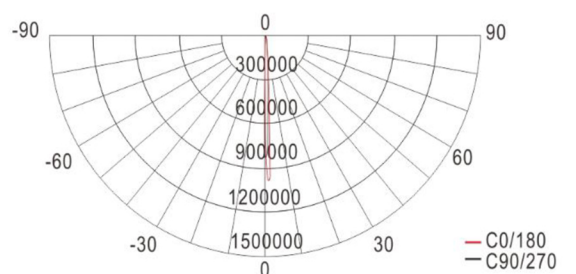

JRF5-108 / JRF5-126

JRF5-48

Model	JRF5-66	JRF5-86	JRF5-108	JRF5-126	JRF5-48
LED Quantity	66pcs	86pcs	108pcs	126pcs	48pcs
Rated Power	158W	200W	250W	286W	302W
Color Temp	3000 - 6500K, RGB	3000 - 6500K, RGB	3000 - 6500K, RGB	3000 - 6500K, RGB	3000 - 6500K, RGB
Luminous Flux	11227LM	14000LM	17500LM	19417LM	12170LM
Input Voltage	AC100-277V	AC100-277V	AC100-277V	AC100-277V	AC100-277V
Frequency Range	50/60Hz	50/60Hz	50/60Hz	50/60Hz	50/60Hz
CRI	CRI ≥ 80	CRI ≥ 80	CRI ≥ 80	CRI ≥ 80	CRI ≥ 80
Control Mode	CC/DMX512	CC/DMX512	CC/DMX512	CC/DMX512	CC/DMX512
Beam Angle	10° / 25° / 40° / 60°	10° / 25° / 40° / 60°	10° / 25° / 40° / 60°	10° / 25° / 40° / 60°	10° / 25° / 40° / 60°
Work Temp.	~35 - 50°C	~35 - 50°C	~35 - 50°C	~35 - 50°C	~35 - 50°C
Humidity of Work	10-90%	10-90%	10-90%	10-90%	10-90%
Life Span	70000Hrs	70000Hrs	70000Hrs	70000Hrs	70000Hrs
Protection Grade	IP66	IP66	IP66	IP66	IP66
Net Weight	14.2Kg / 16.5Kg	14.2Kg / 16.5Kg	18.1Kg / 17.5Kg	18.1Kg / 17.5Kg	15.5Kg / 18Kg
Gross Weight	16.1Kg / 18.4Kg	16.1Kg / 18.4Kg	20.9Kg / 19.4Kg	20.9Kg / 19.4Kg	17.4Kg / 19.9Kg

JRF5-108 / JRF5-126

20m	602.1lx	296 cm
40m	150.5lx	593 cm
60m	66.90lx	889 cm
80m	37.63lx	1185 cm
100m	24.09lx	1481 cm
H	Eavg	Diameter

20m	436.6lx	533 cm
40m	109.1lx	1065 cm
60m	48.51lx	1598 cm
80m	27.29lx	2131 cm
100m	17.46lx	2664 cm
H	Eavg	Diameter

20m	163.3lx	931 cm
40m	40.82lx	1861 cm
60m	40.82lx	2792 cm
80m	18.14lx	3722 cm
100m	10.20lx	4653 cm
H	Eavg	Diameter

20m	99.62lx	1266 cm
40m	24.91lx	2532 cm
60m	11.07lx	3798 cm
80m	6.226lx	5064 cm
100m	3.985lx	6330 cm
H	Eavg	Diameter

JRF5-48

20m	133.9lx	555 cm
40m	33.48lx	1110 cm
60m	14.88lx	1666 cm
80m	8.370lx	2222 cm
100m	5.357lx	2777 cm
H	Eavg	Diameter

JRF5-66 / JRF5-86

20m	1385lx	160 cm
40m	346.2lx	319 cm
60m	153.9lx	479 cm
80m	86.54lx	638 cm
100m	55.39lx	798 cm
H	Eavg	Diameter